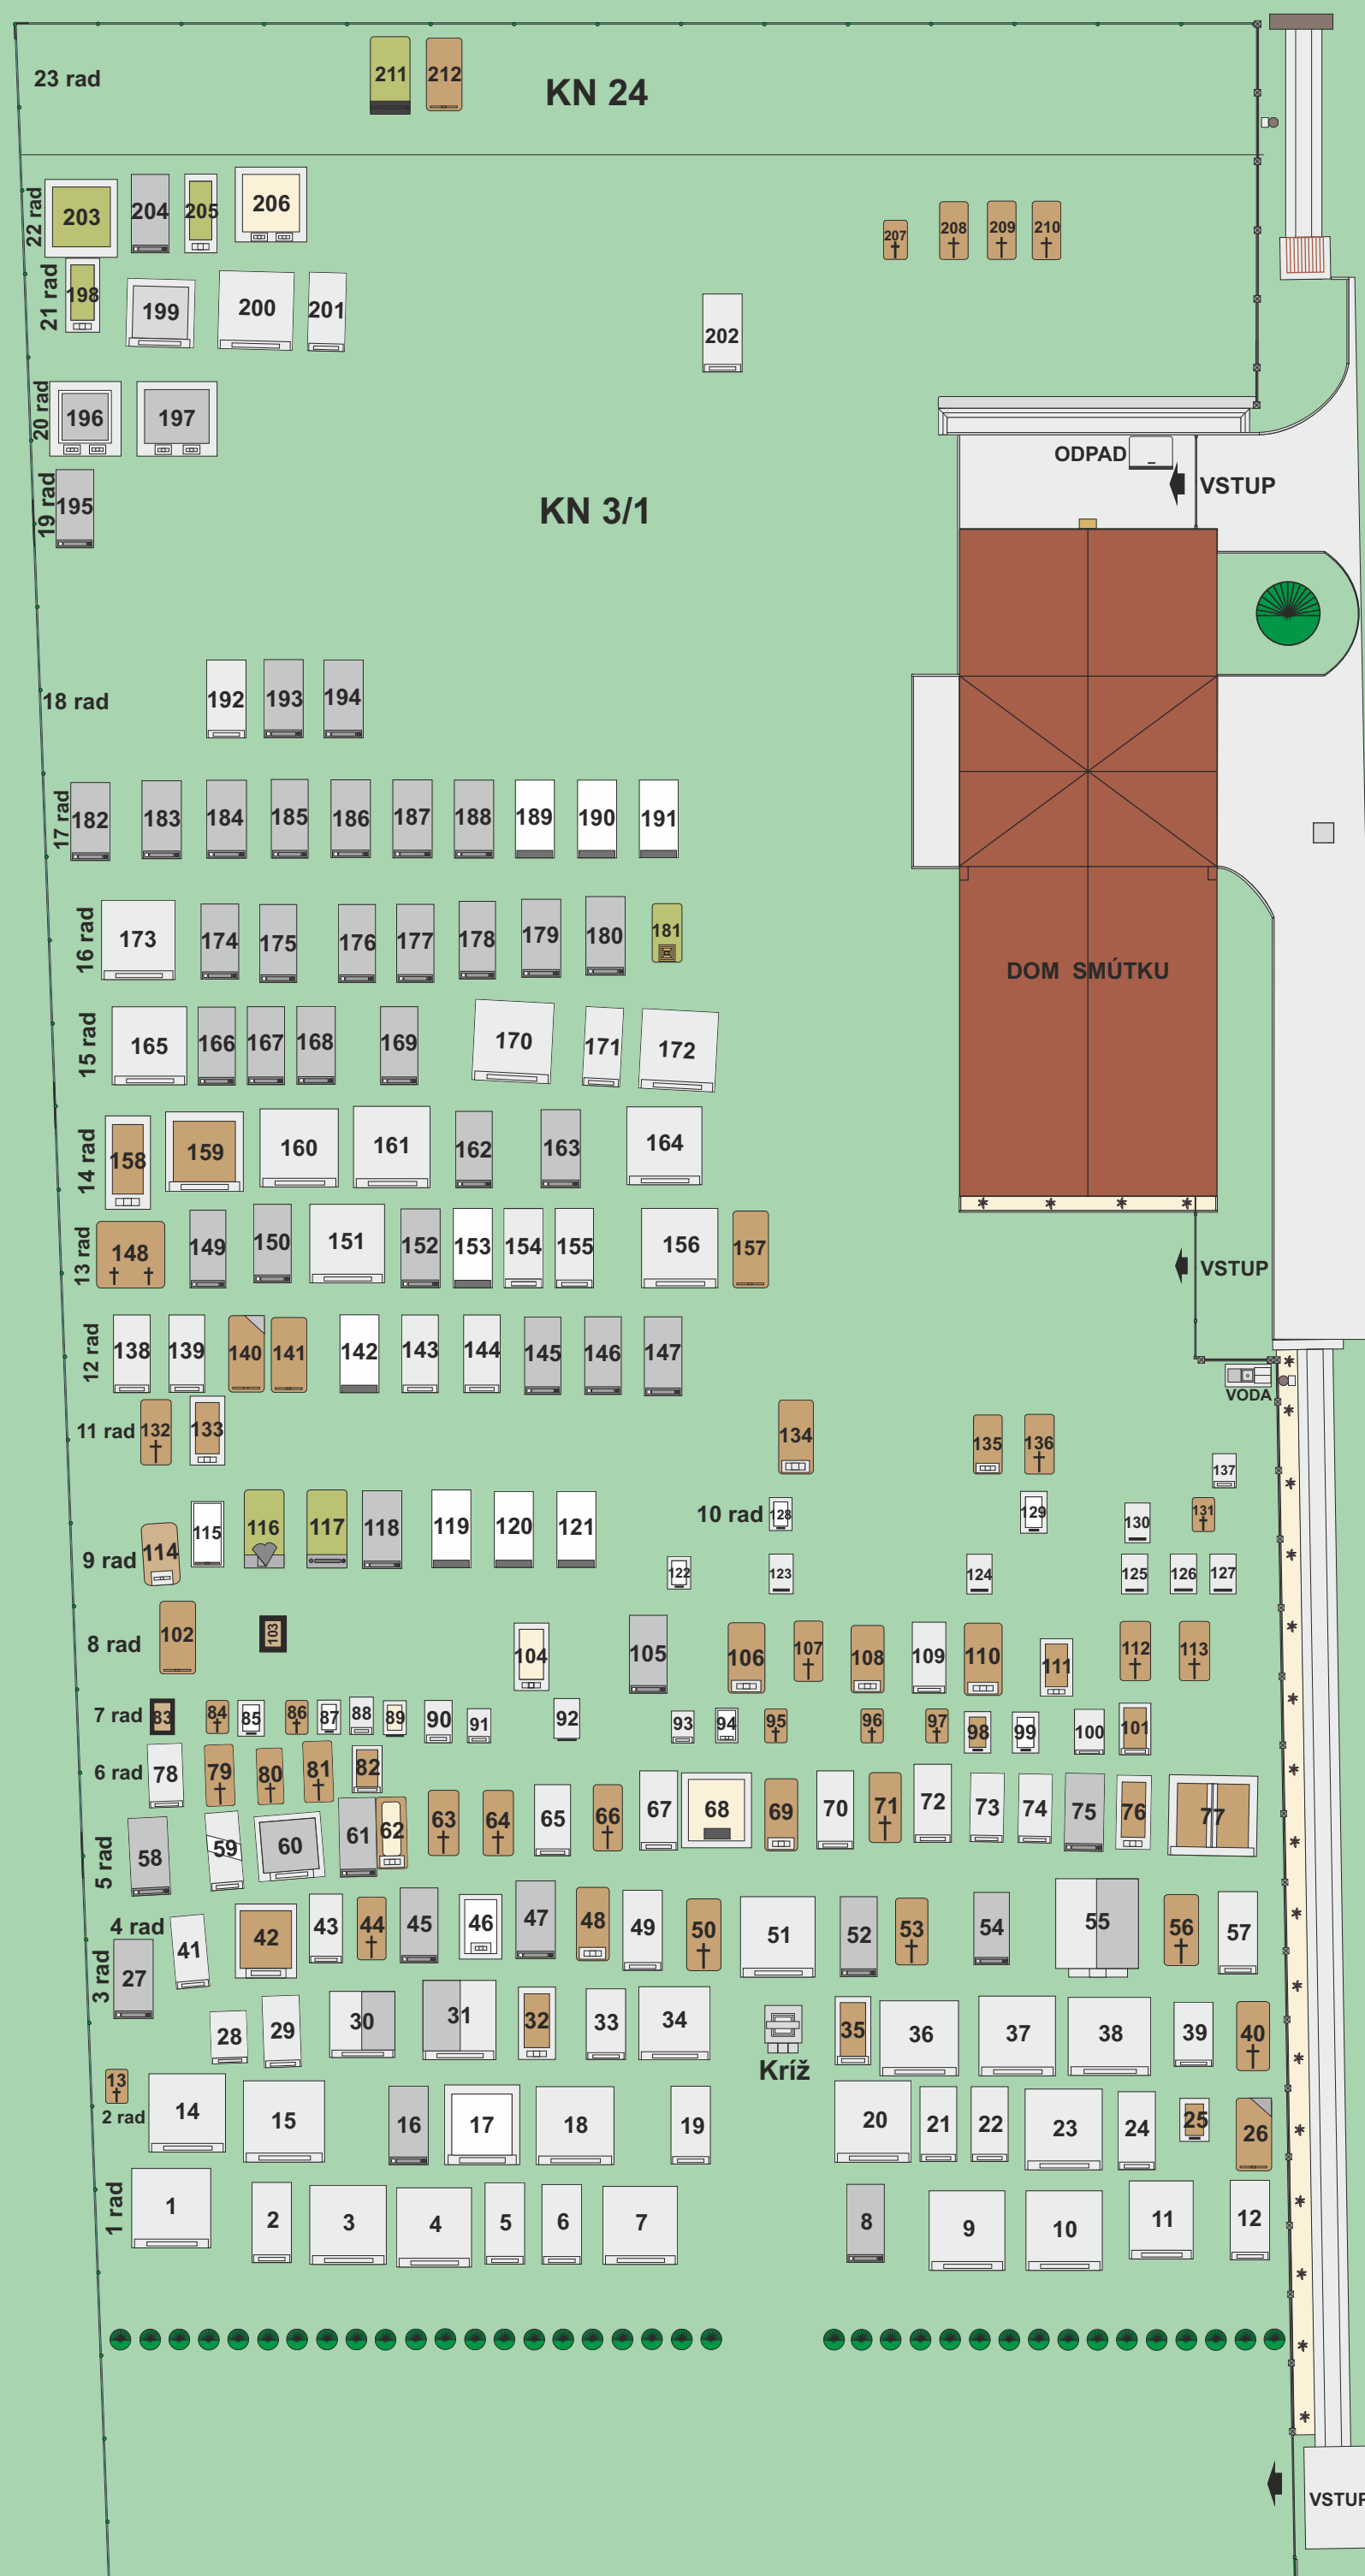

CINTORÍN V OBCI MIŇOVCE - MIERKA= 1 : 200

SITUAČNÝ PLÁN HROBOVÝCH MIEST

LEGENDA:

- Dvojhrob
- Dvojhrob s ohrubou
- Dvojhrob, hrobka nad sebou
- Jednohrob
- Jednohrob s ohrubou
- Jednohrob s náhrobným kameňom
- Hrob označený križom, drevo, kov, betón
- Voľné hrobové miesta
- Detský hrob
- Detský hrob označený križom
- Okrasné kríky ihličnaté

STAV K 01.06.2023

Investor: Obec Miňovce	Miesto: Miňovce	Vypracoval: Milan GROŠKO
Pasportizácia hrobov a návrh voľných hrobových miest na miestnom cintoríne v obci MIŇOVCE		Formát: A 2
		Dátum: november 2012
		Stupeň: pasport
		Mierka: 1 : 200
Príloha: Zakreslenie polohy hrobových miest		